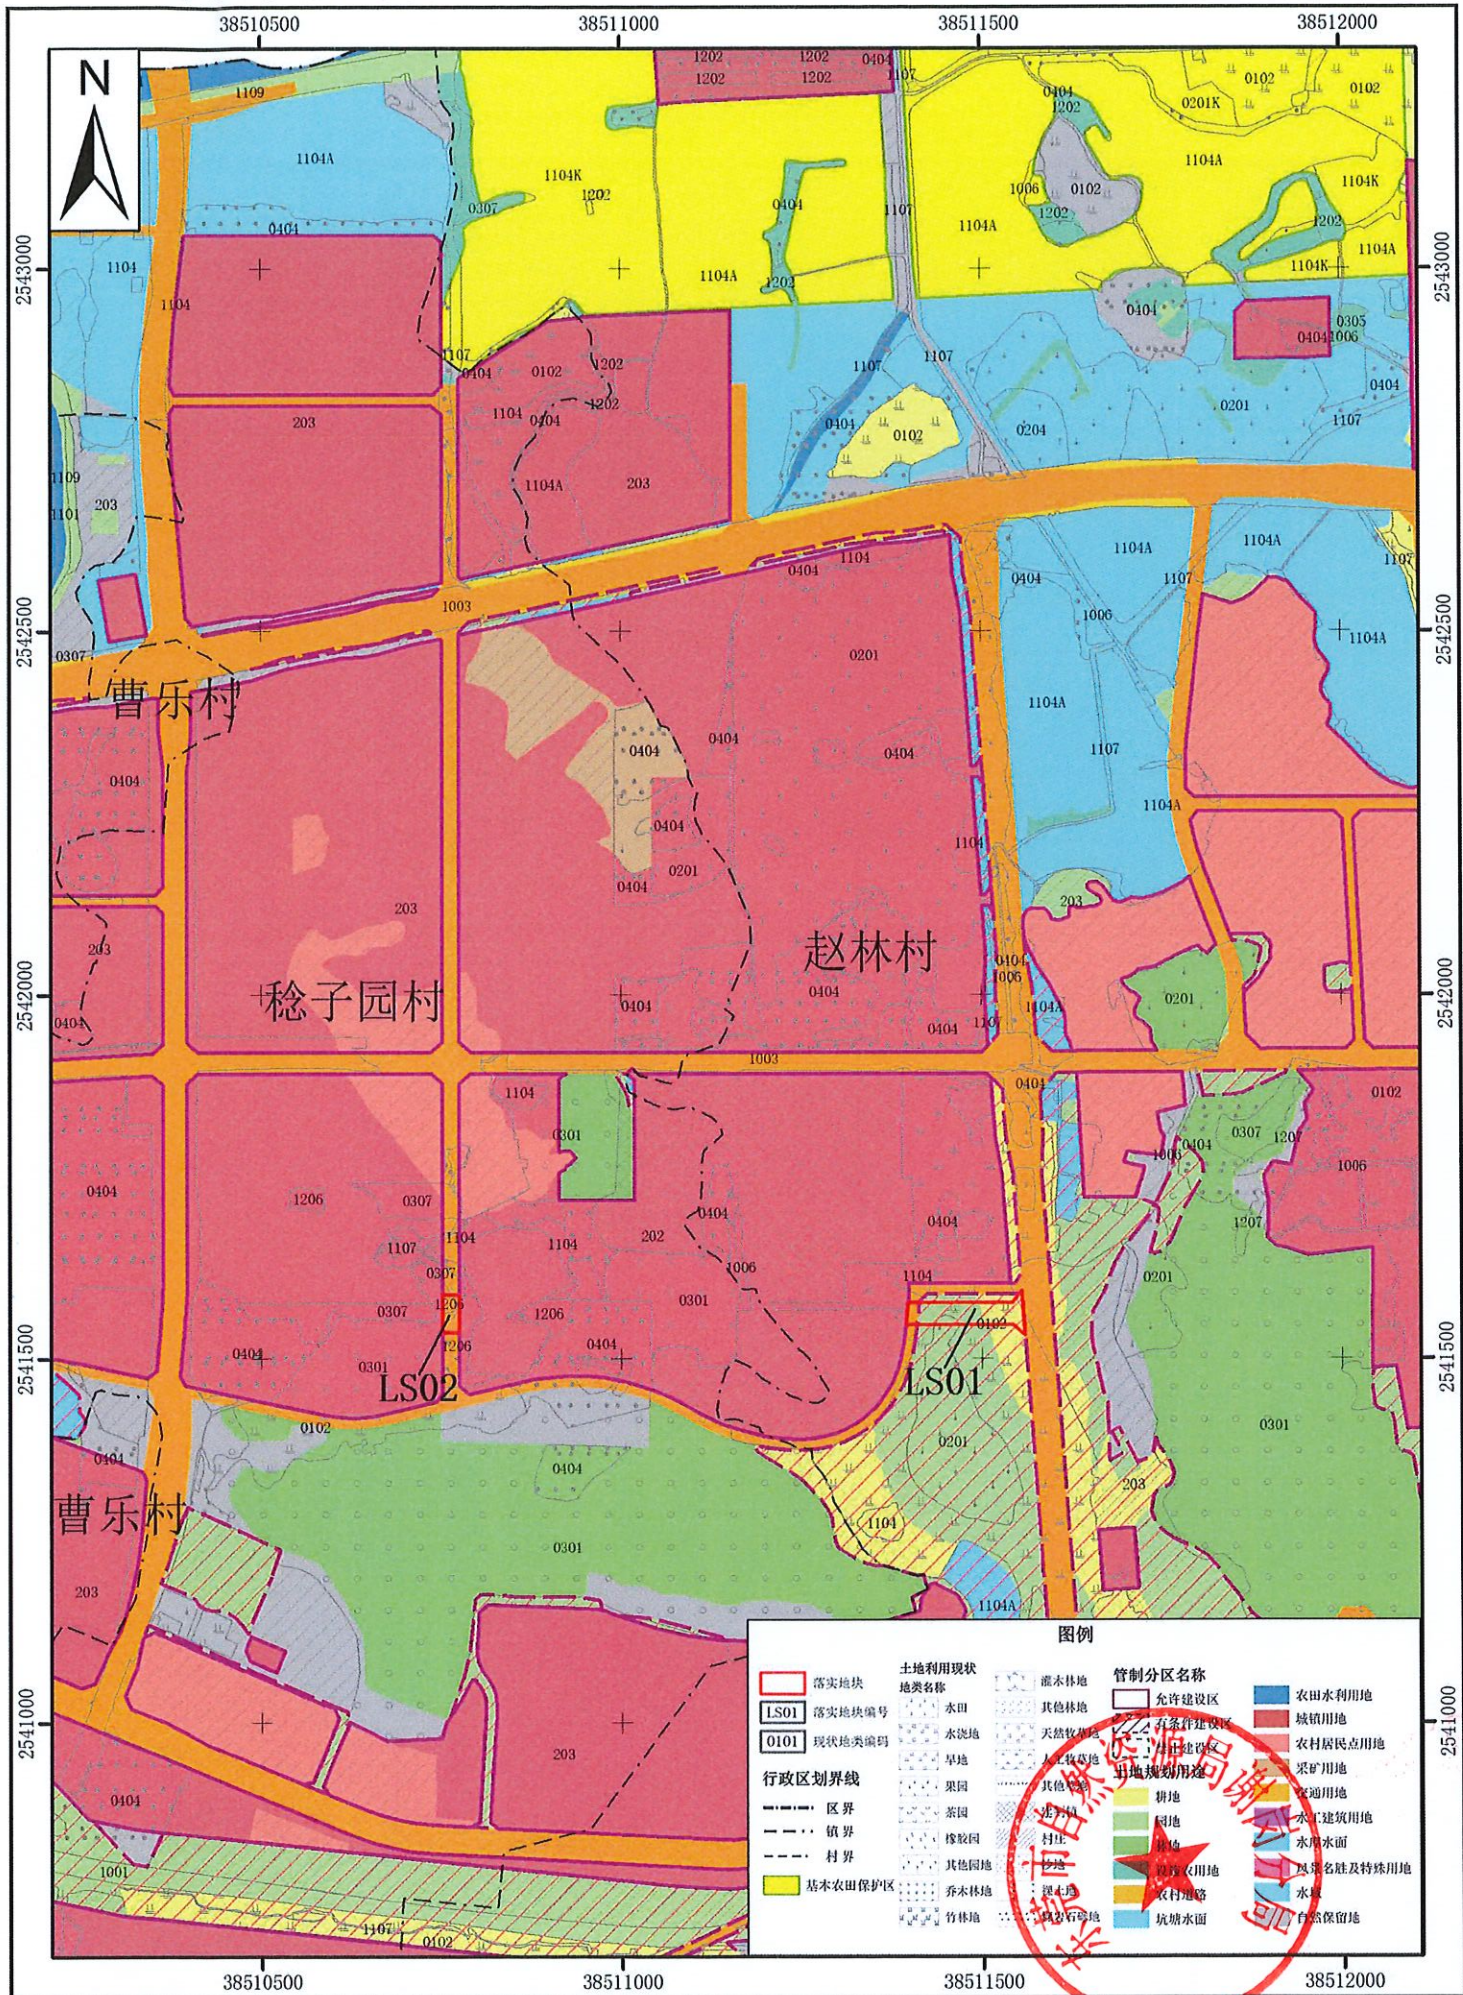

# 东莞市谢岗镇落实地块土地利用规划图（落实前）（LS01-LS02）

2000国家大地坐标系  
1985国家高程标准

1:10,000

东莞市自然资源局谢岗分局  
广州奥托图信息技术有限公司 制图  
二〇二二年八月