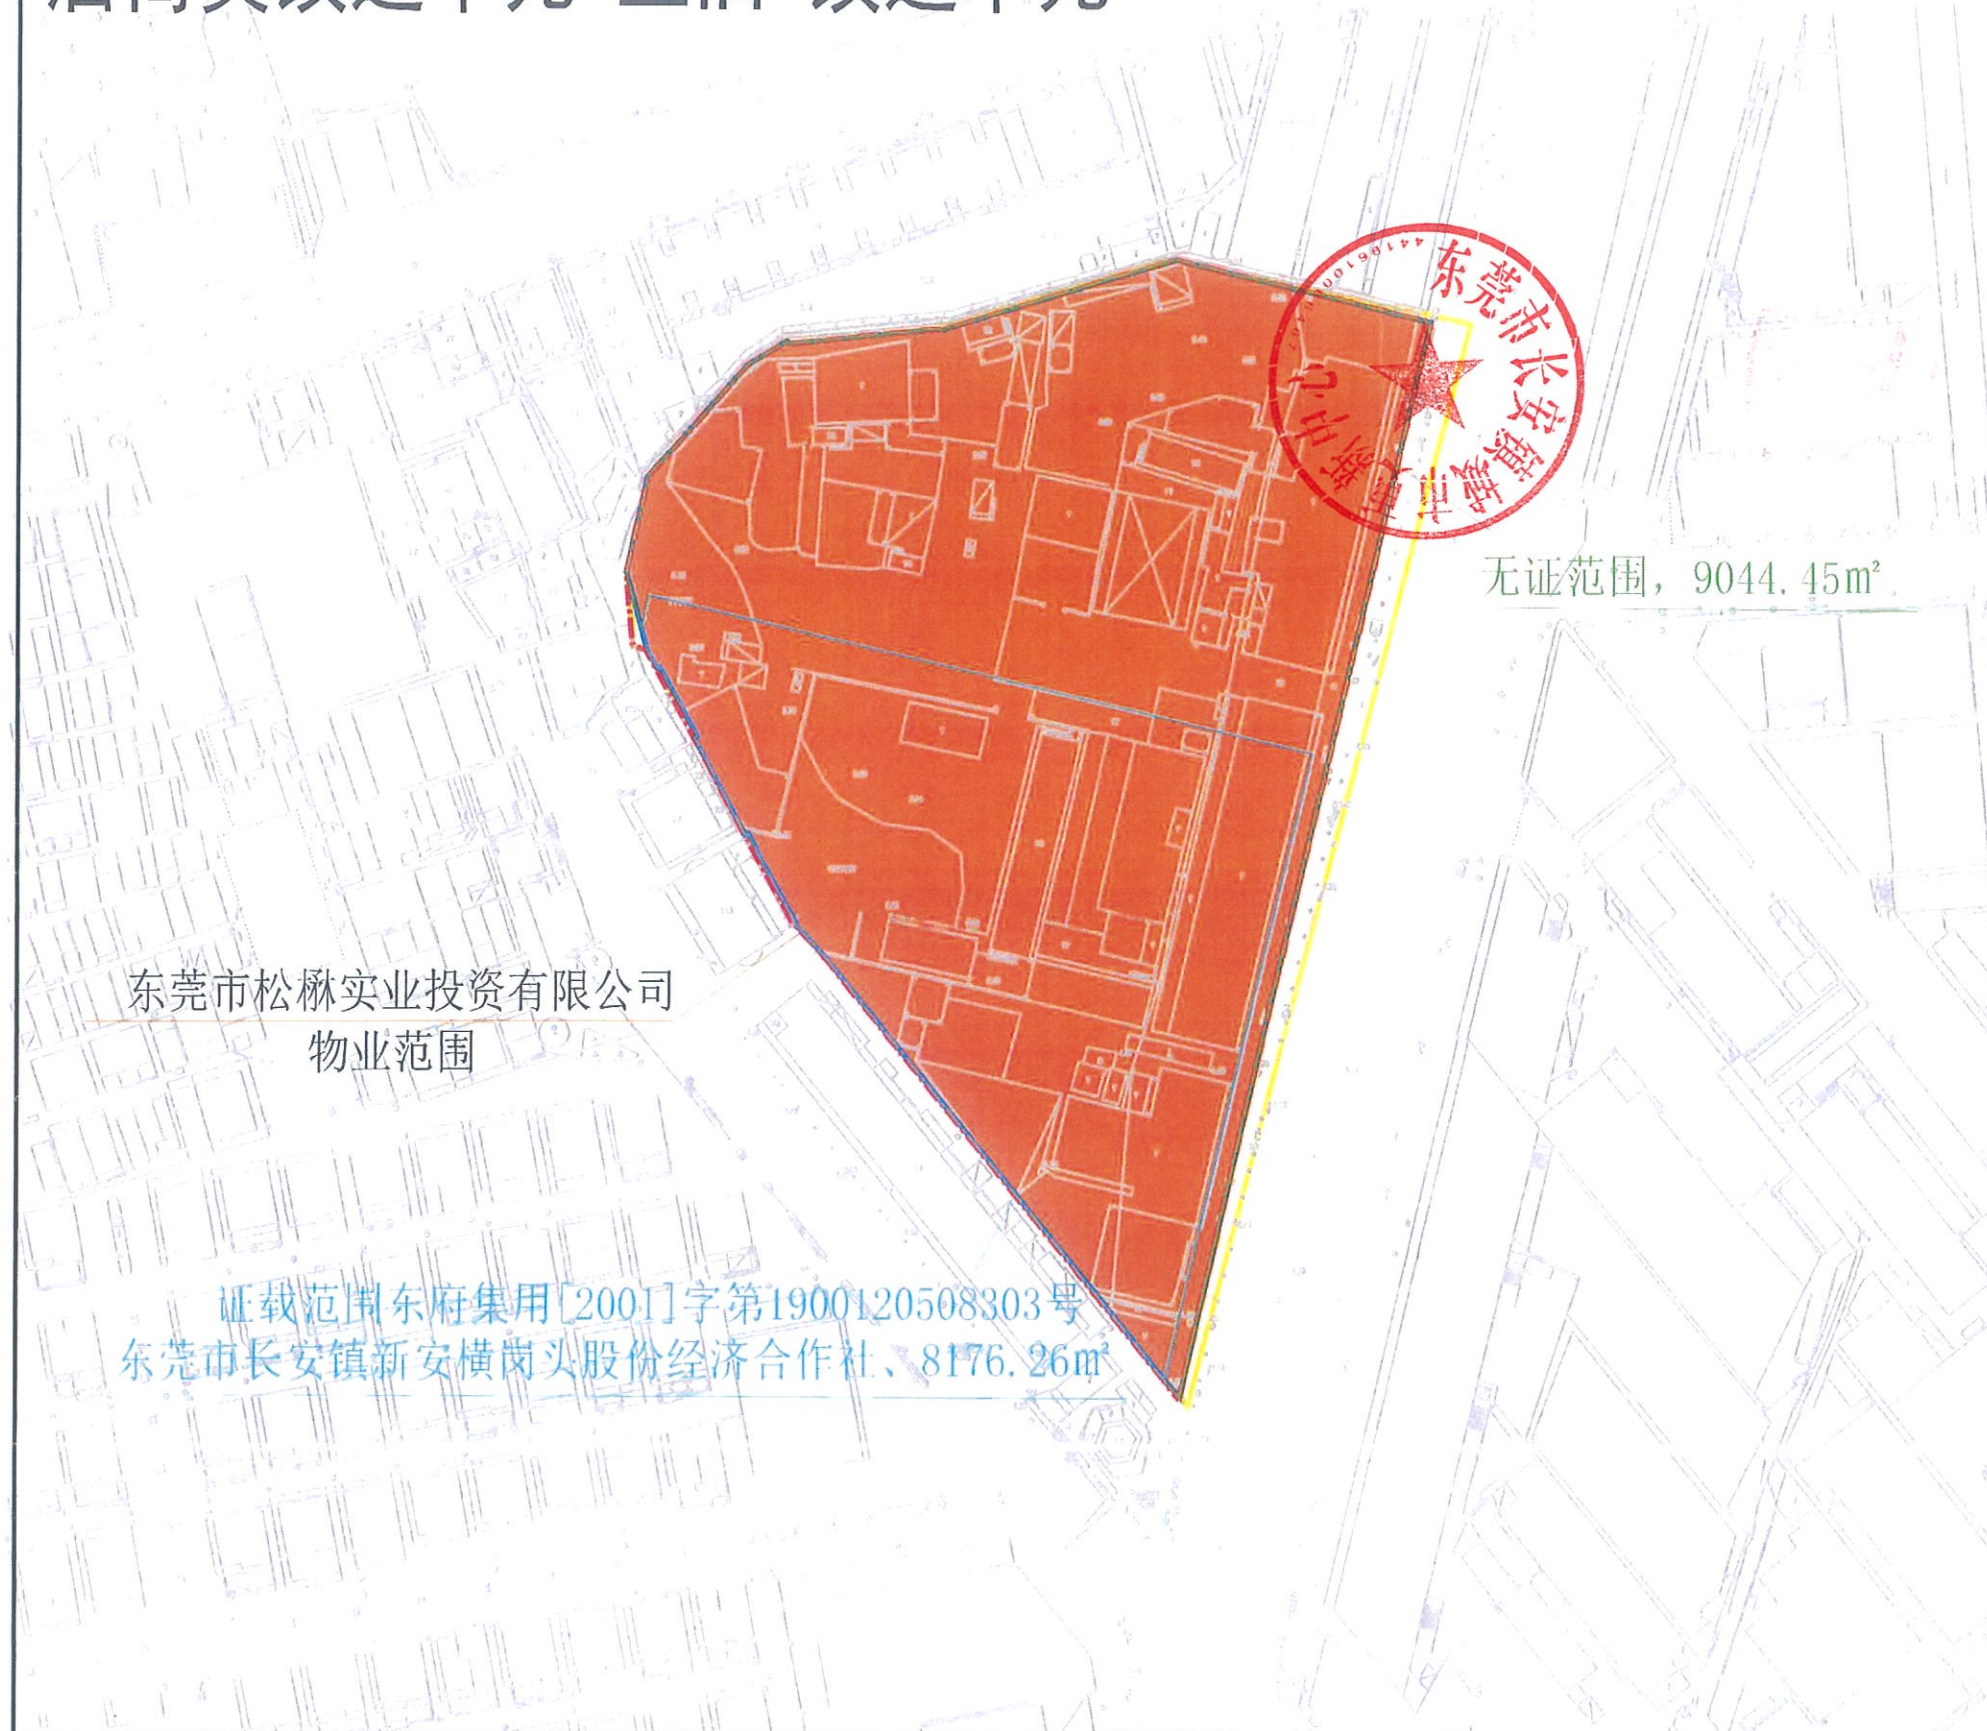

# 长安镇中心区南片区1号时代广场 居商类改造单元“三旧”改造单元

东莞市松楸实业投资有限公司  
物业范围

证载范围东府集用[2001]字第1900120508303号  
东莞市长安镇新安横岗头股份经济合作社, 8176.26m²

无证范围, 9044.45m²

## 图例:

-  标图建库线
-  单元范围红线
-  拆除范围线
-  现状保留范围线
-  证载范围线
-  无证范围线
-  东莞市松楸实业投资有限公司  
物业范围

## 权益分布图