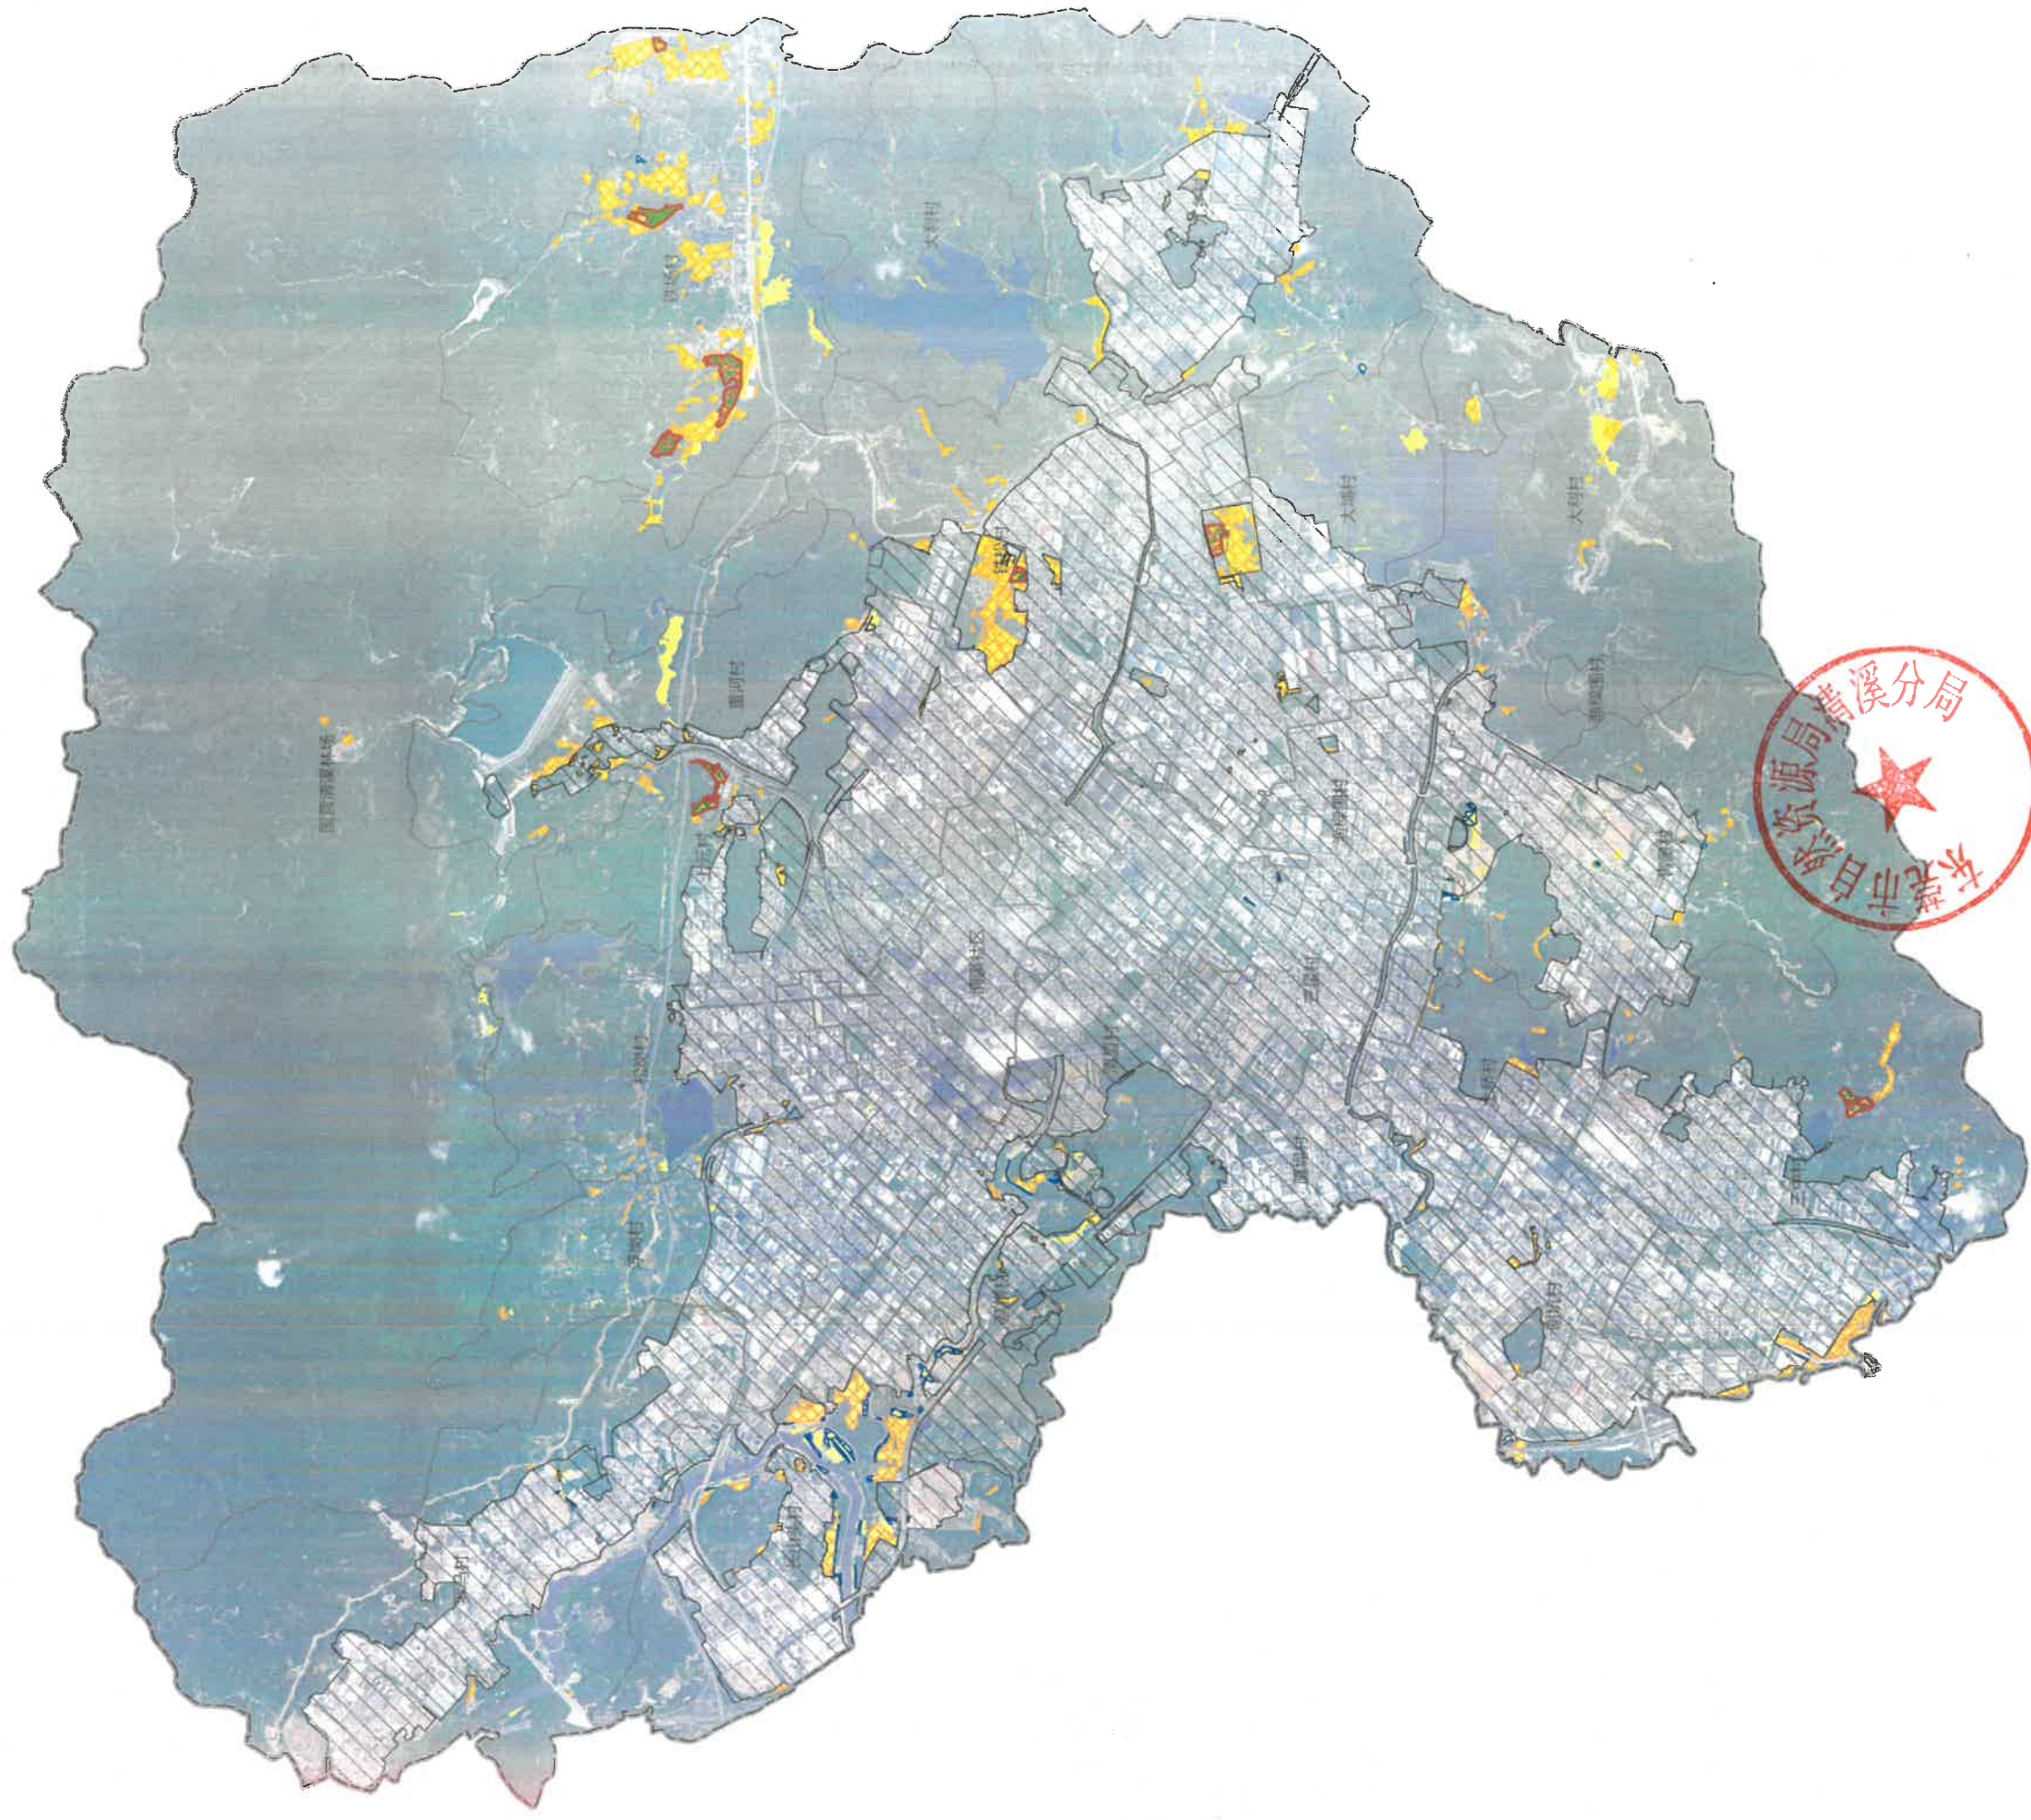

东莞市清溪镇全域土地综合整治实施方案

- 农用地整理项目
- 新划定永久基本农田
- 调出永久基本农田
- 整治后永久基本农田
- 新增耕地
- 整治后耕地
- 清溪镇城镇开发边界
- 项目区域

图例

耕地和永久基本农田布局调整优化