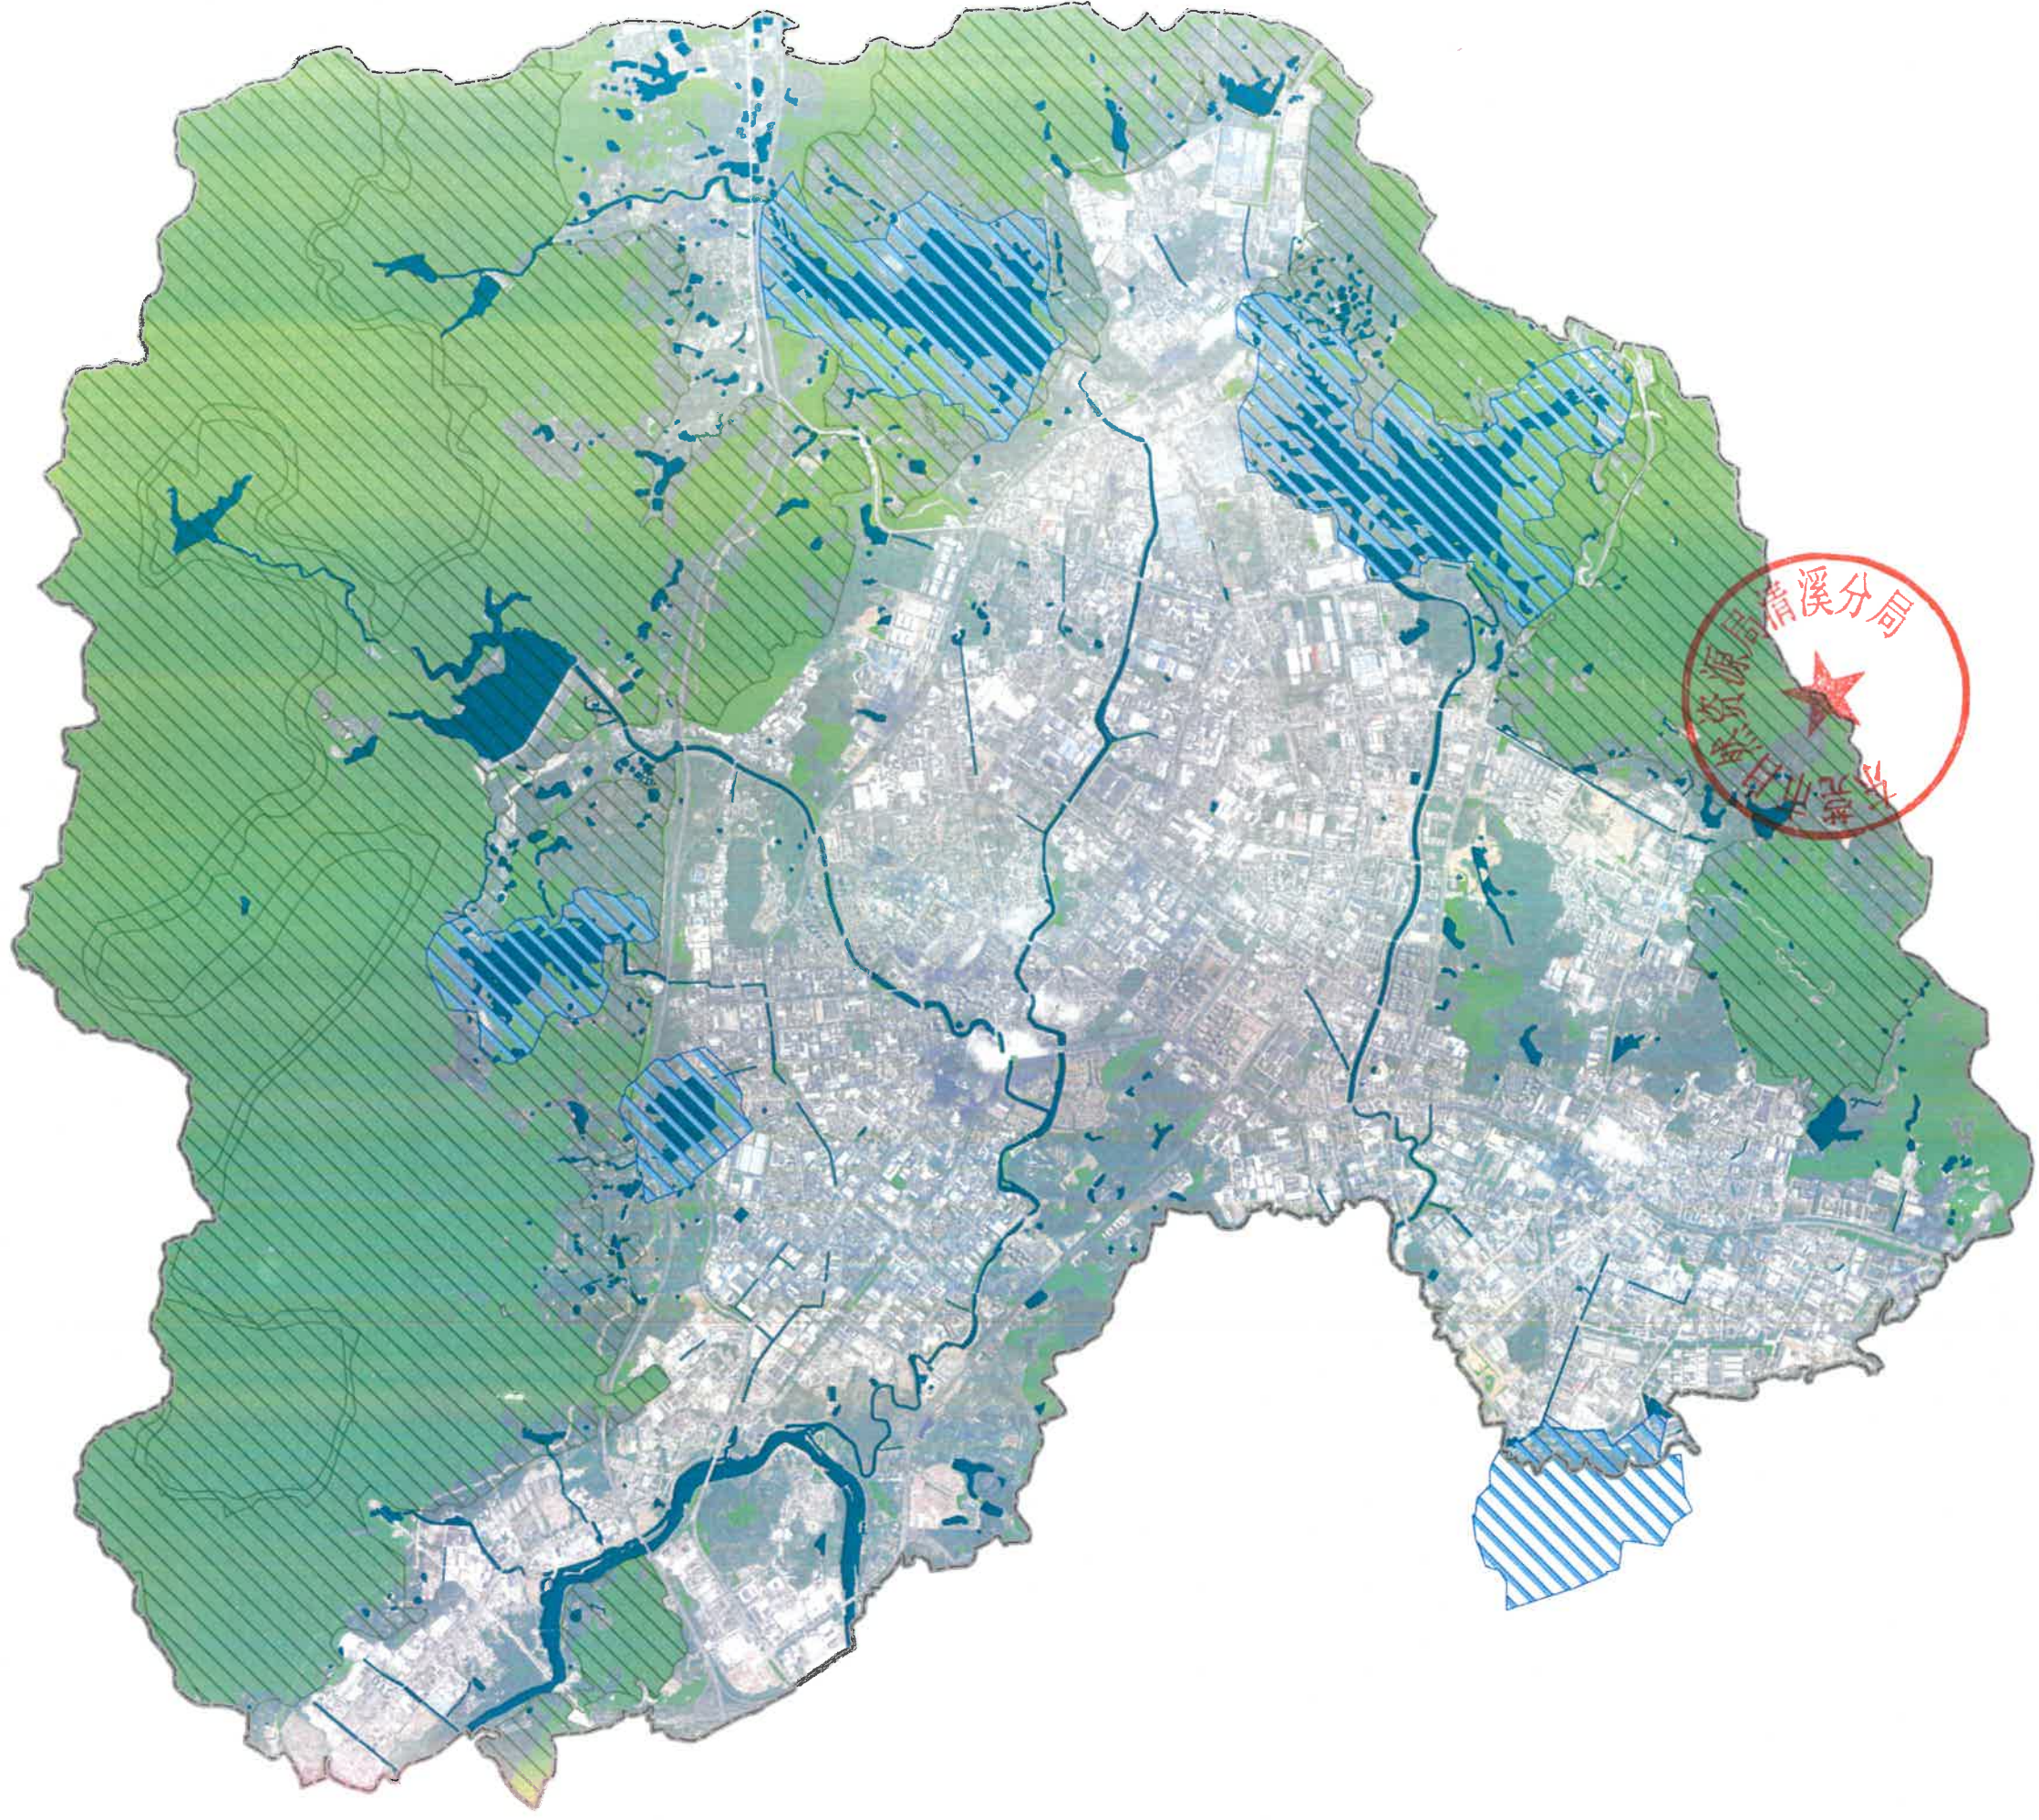

东莞市清溪镇全域土地综合整治实施方案

0 0.25 0.5 0.75 1 2 1米

- 水源保护区
- 清溪镇生态保护红线
- 水线
- 林地
- 项目区域

图例

生态空间布局调整优化图